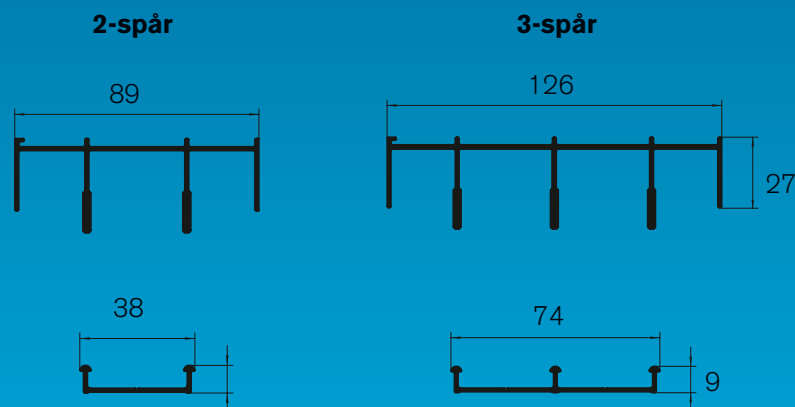

Inbyggnadsmått spårprofiler

Med VPP Garderobsskjutdörrar löser du förvaringen på ett elegant sätt. Stilrena profiler i kombination med valfri fyllning passar i alla hem och miljöer.

Vi skräddarsyr dörrarna exakt efter det utrymme de skall placeras i.
Oavsett höjder eller snett tak...