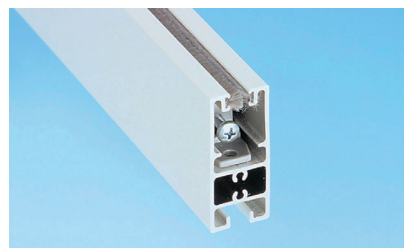

VPP Basic finns som standard med 5 mm floatglas, härdat i dörrpartier. Vår förmåga att vara flexibla och anpassa oss efter kundens önskemål är vi fortfarande bäst på, därför levererar vi VPP Basic måttanpassat utan extra kostnad.

## Produktinformation

- **Härdat säkerhetsglas i dörrpartier**
- **Måttanpassat utan extra kostnad**
- **Ställbara kullagrade boggiehjul**  
Skjutpartierna är försedda med rostfria, ställbara kullagrade hjul.
- **Kulörer**  
Standardkulörer är vit, naturlack, svart noir 900 och grå antracit 2900.
- **Snäpphandtag**  
Snäpphandtag insida är standard som lås invändigt, och vid genomgående handtag kan du få olika låsvarianter.

### Kullagrade hjul

Skjutpartierna är försedda med rostfria, ställbara kullagrade hjul. Dessutom tillverkas alla skjutdörrar med boggiehjul.