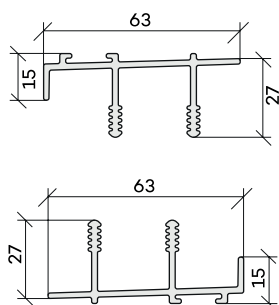

Du hittar VPP Nordic och alla våra andra uterum på vår hemsida! →

Valfri
RAL-kulör!

Produktinformation

- **Härdat säkerhetsglas i dörrpartier**
- **Måttanpassat utan extra kostnad**
- **Glas**
4 mm floatglas U=5,8/energiglas 4 mm U=3,9
- **Kullagrade hjul**
Skjutpartierna är försedda med rostfria kullagrade hjul.
- **Hakfunktion mellan sidoprofil**
- **Kulörer**
Standardkulörer är vit, naturlack, svart noir 900 och grå antracit 2900.
- **Skyddande droppkant på övre och undre spårprofil**
- **Dubbla borstlisttätningar för ökad täthet**
- **Låstapp med nyckel**

Inbyggnadsmått spårprofiler Nordic:

LHG19073

2-Spår med Kondensränna

LHG19074

3-Spår med Kondensränna

LHG19075

4-Spår med Kondensränna