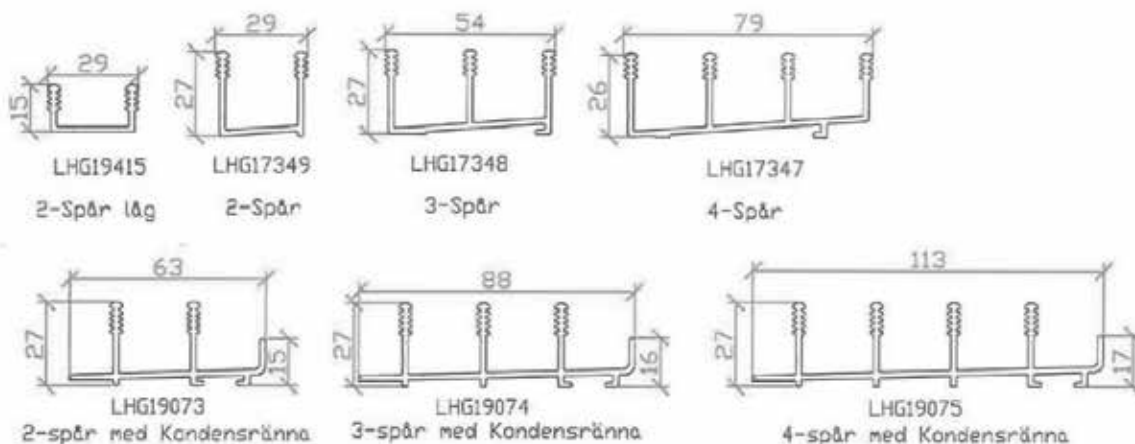

Inbyggnadsmått spårprofiler Nordic 2.0: