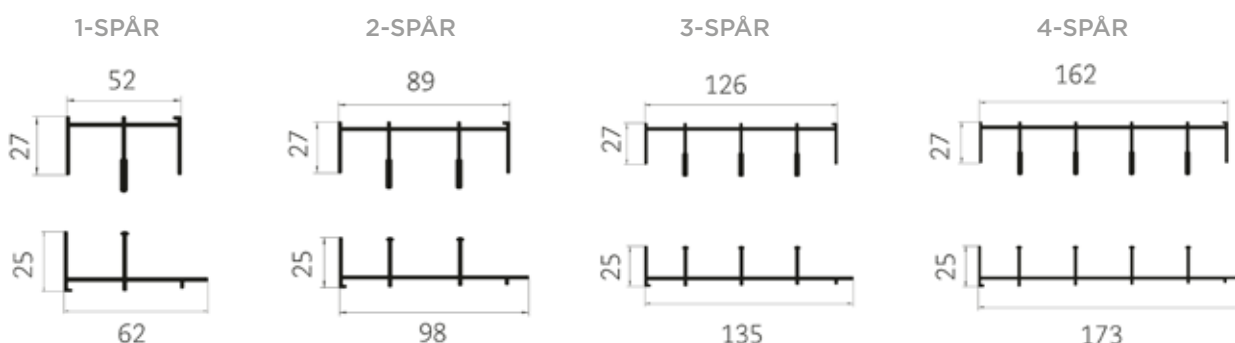

Inygnadsmått spårprofiler Basic och Design: