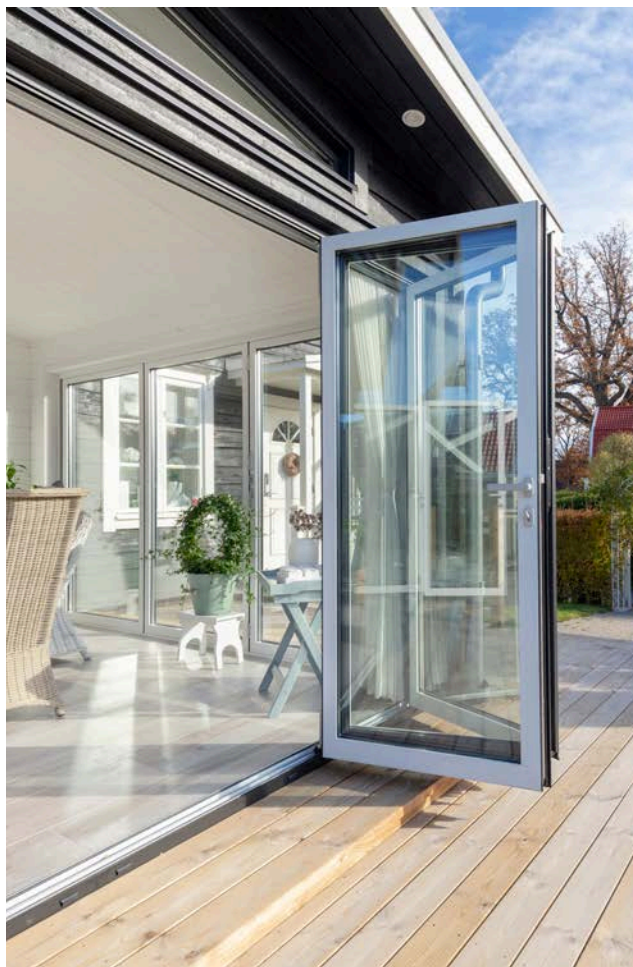

ELLER VIKDÖRR?

Att öppna upp en hel vägg sommartid är för många en dröm. Med viktörrar från VPP och Schüco kan du helt suddas ut gränsen mellan ute och inne. Vik undan en vägg mot altanen och bind samman rummen på ett naturligt sätt. Vikdörrarna kan vikas åt valfri in- eller utsida och kan fås med integrerad passagedörr för att slippa öppna upp hela partiet varje gång du ska passera..