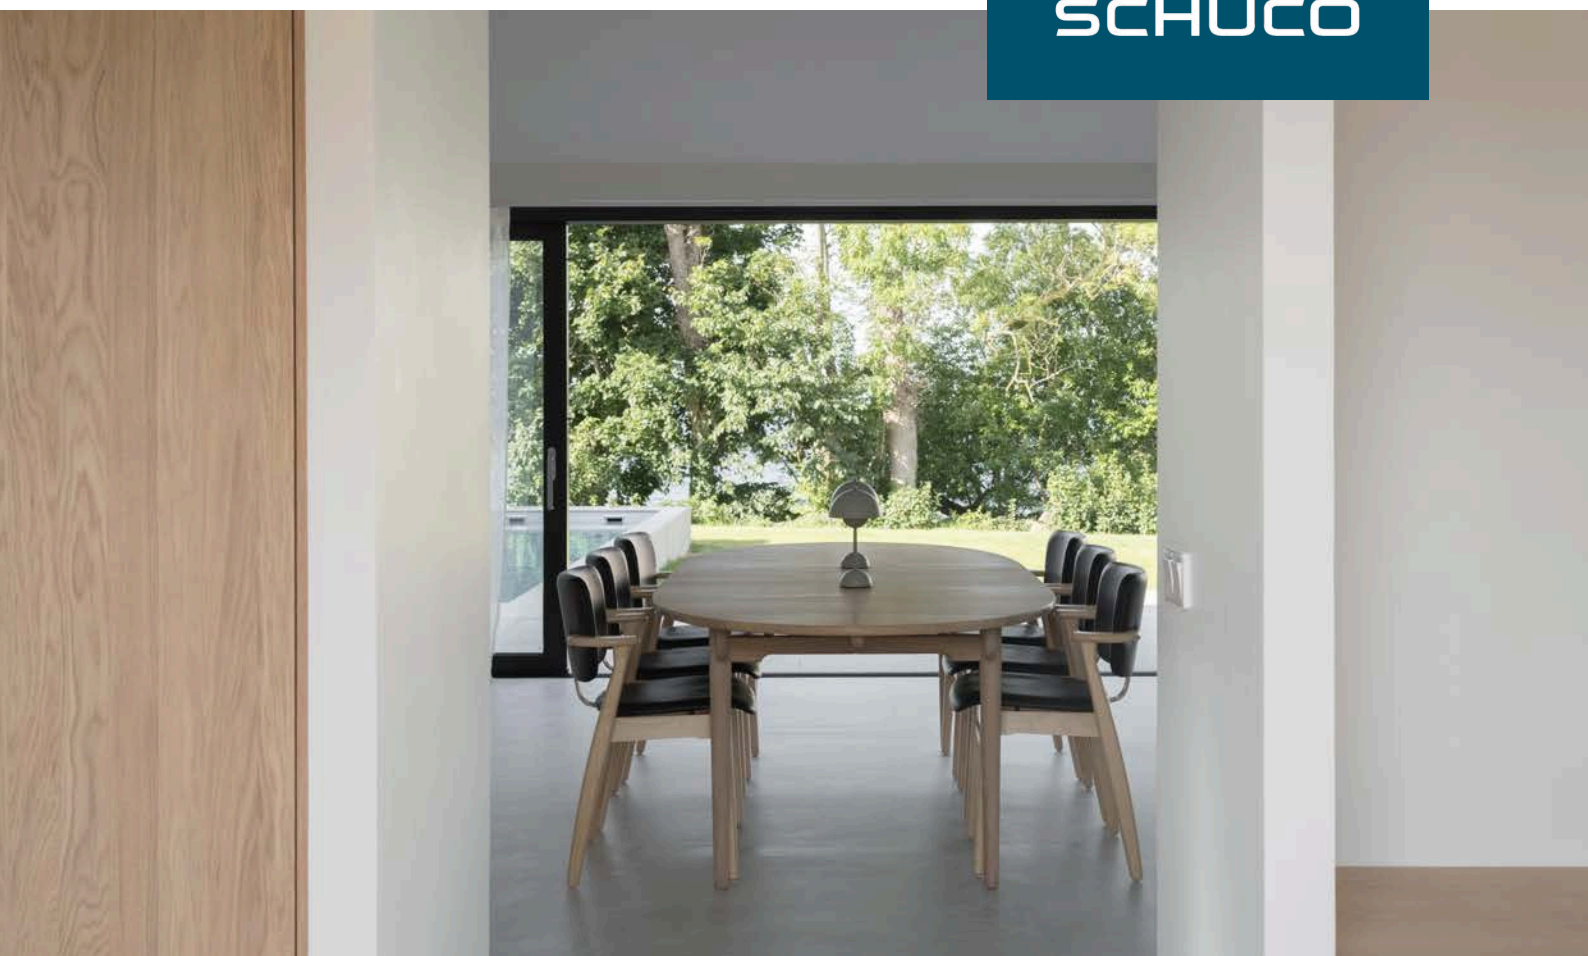

SCHÜCO SKJUT- OCH VIKDÖRRAR

VPP

HEM MED STORA GLAS

SCHÜCO

www.vpp-system.se
[@vppsystem](https://www.instagram.com/vppsystem)

SLÄPP IN LJUSET

Släpp in mer dagsljus i ditt hem, öppna upp mot utelivet och sudda ut gränser. Med VPP och Schüco skjut- eller viktörrar får du den ultimata komforten i ditt hem.