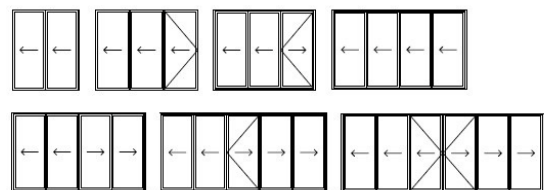

VPP

www.vppsystem.se

KLASSISK SKJUTDÖRR

En klassisk skjutdörrsdesign som med sin mångsidighet och enkla hantering passar till i stort sett varje hem. Kan fås i flera utföranden och dimensioner.

PANORAMA DESIGN

Panoramaskjutdörrrens slimmade profiler och stora glasytor ger en fantastisk utsikt och allt dagsljus du behöver. Kan fås i stora och eleganta dimensioner.

VIKDÖRR

Öppna dina viktörrar fullt ut och förena vardagsrum och terrass till en enda stor, härlig yta. Platsbesparande och mångsidig.